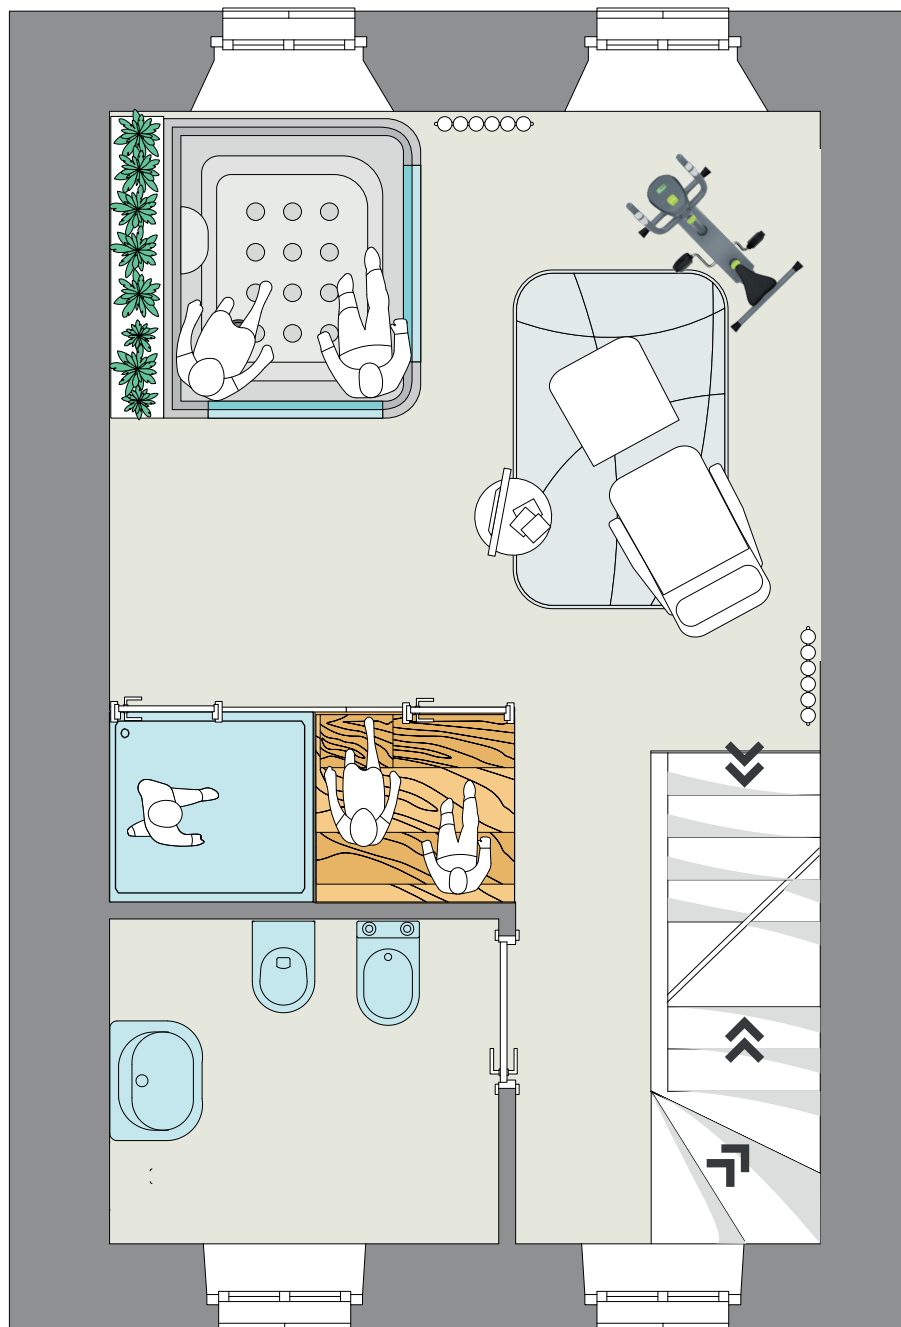

## Dotazione

Sauna finlandese

Vasca idromassaggio  
Con cromoterapia, capienza  
per 2 persone

Aria condizionata

Wifi free

Smart TV 43"

Materasso Magniflex

Altezza 25cm Memory Foam

Set di cortesia + Biancheria  
Shampoo, Sapone, Biancheria  
da bagno, Accappatoio,  
Turbante

Vista Panoramica sulle colline  
marchigiane fino al mare

Angolo Cucina

Zona Thè, Tisane, Caffè.  
Piano ad induzione con 2  
fuochi