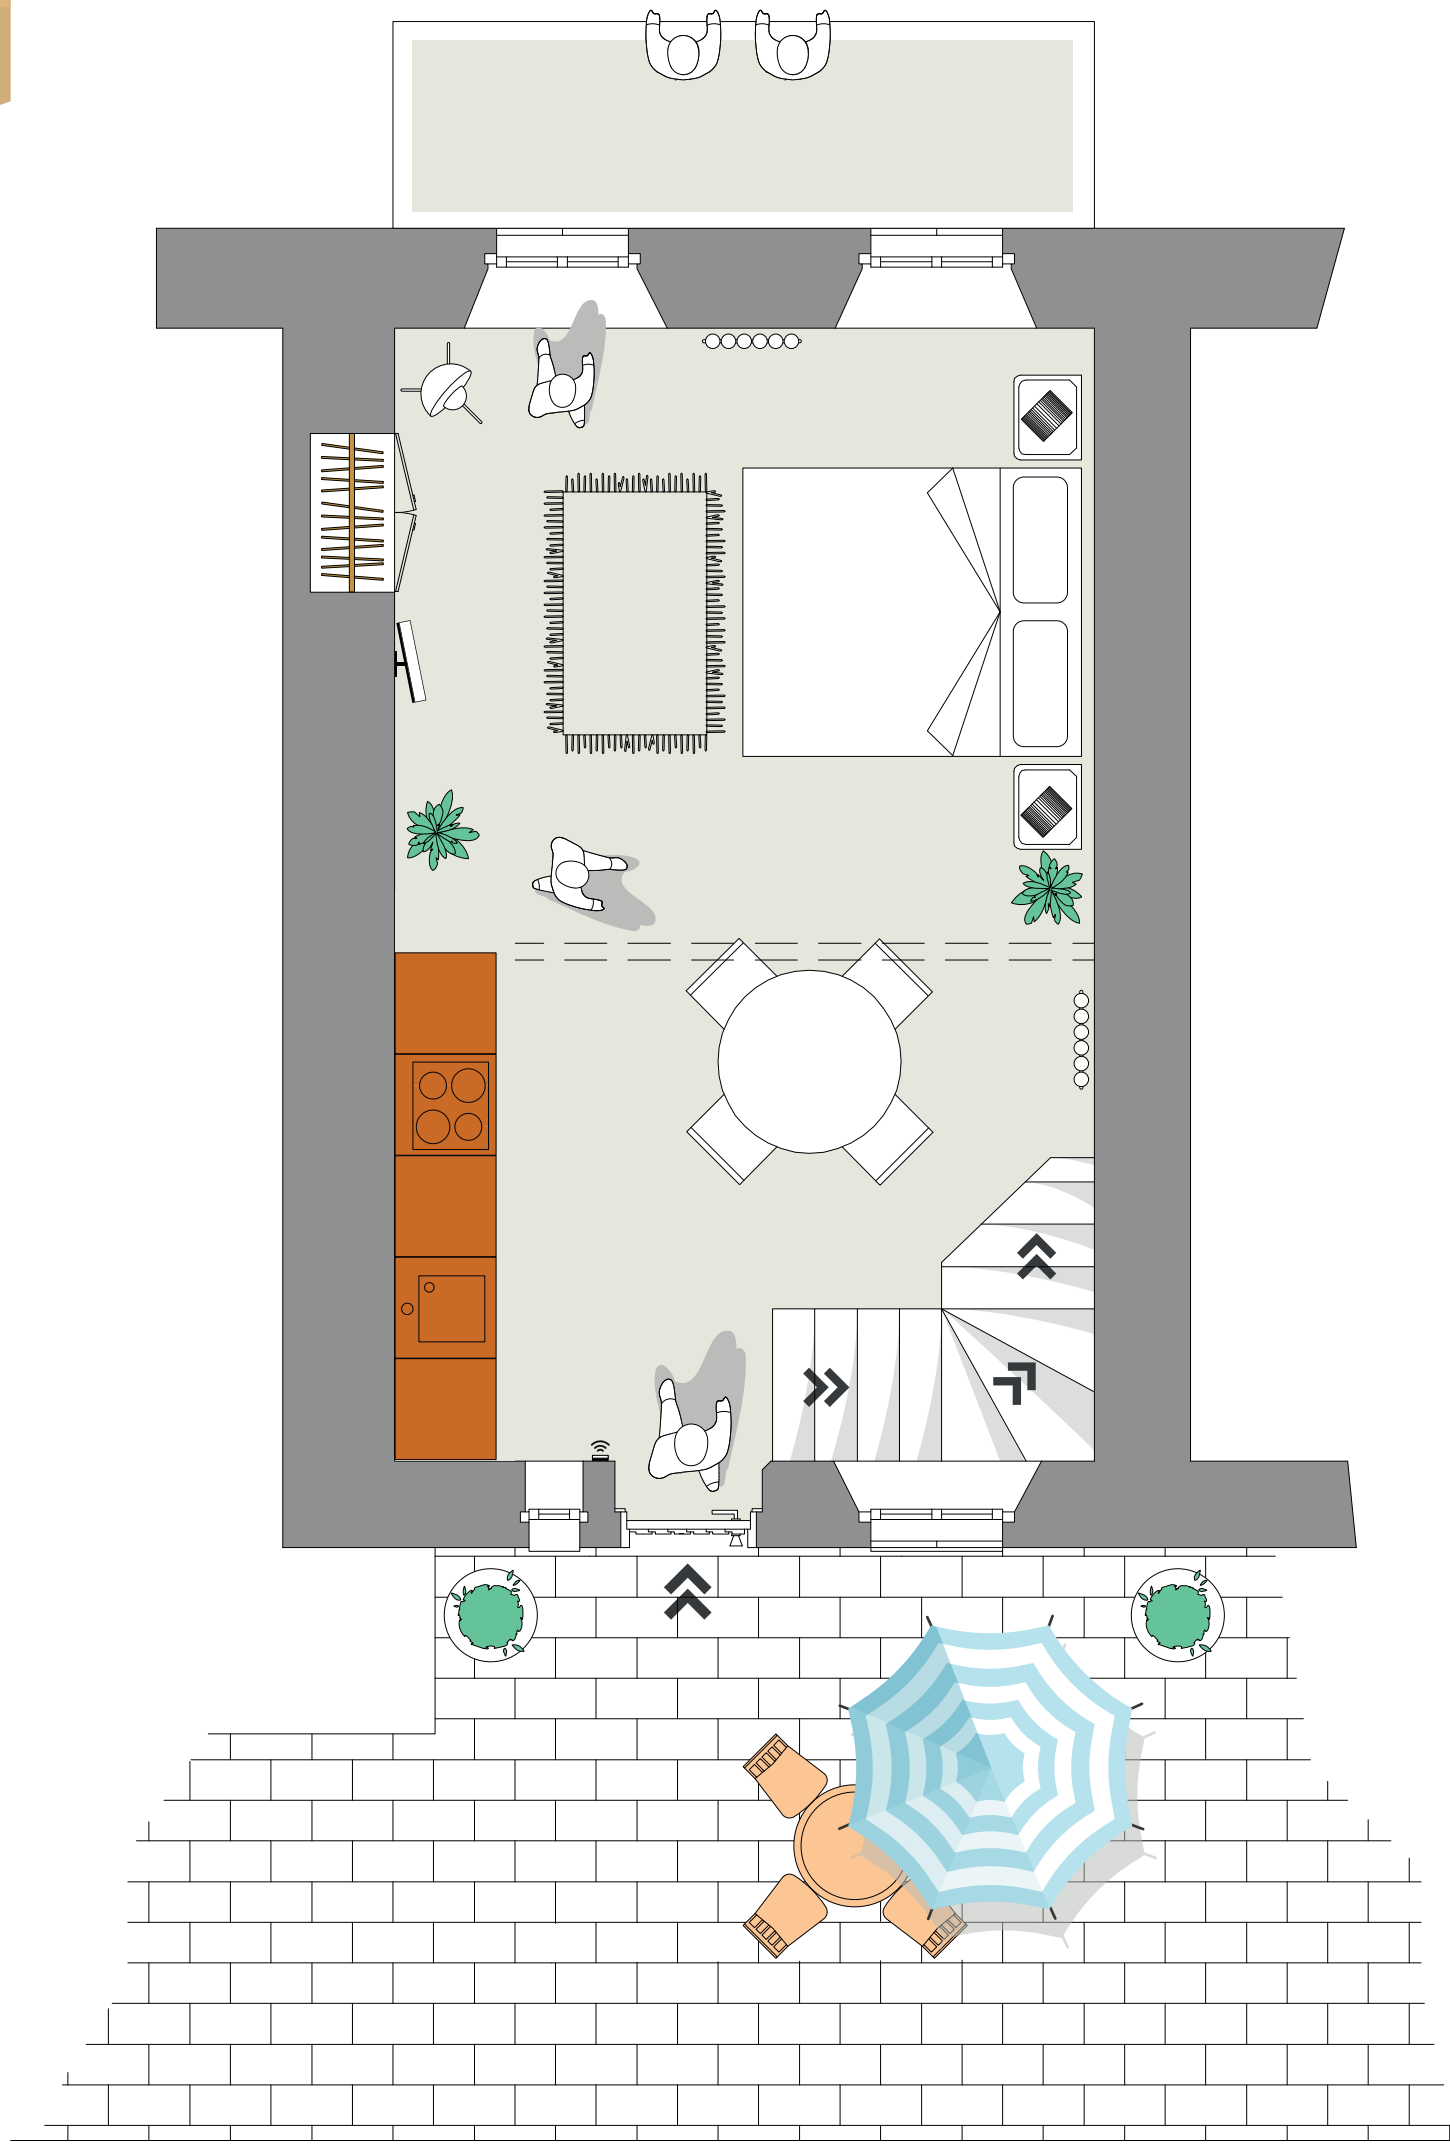

# ROMANTIC SUITE

primo piano

NOTE DI  
**rame**

PIÙ RELAX CON STILE

## Dotazione

Sauna finlandese

Vasca idromassaggio  
Con cromoterapia, capienza  
per 2 persone

Aria condizionata

Wifi free

Smart TV 43"

Materasso Magniflex

Altezza 25cm Memory Foam

Set di cortesia + Biancheria  
Shampoo, Sapone, Biancheria  
da bagno, Accappatoio,  
Turbante

Vista Panoramica sulle colline  
marchigiane fino al mare

Angolo Cucina

Zona Thè, Tisane, Caffè.  
Piano ad induzione con 2  
fuochi